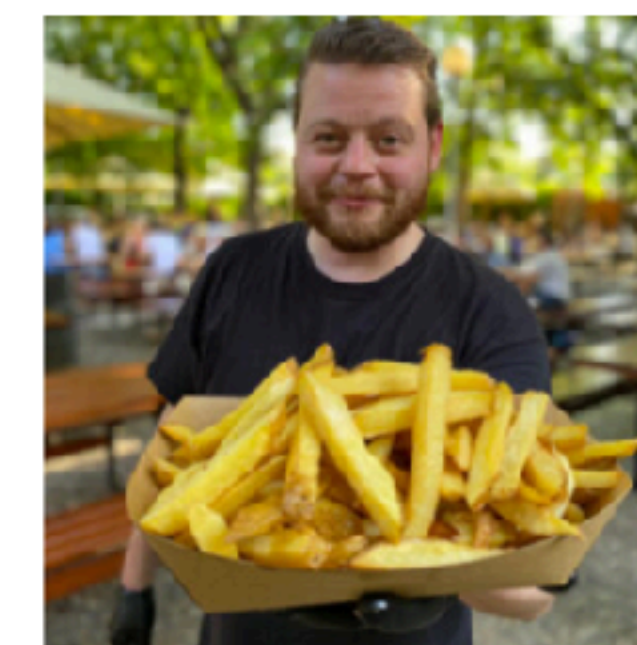

Nejkrásnější venkovní posezení na Vinohradech

Zahrádka se v posledních dvou letech dočkala revitalizace – návštěvníci si dnes objednávají občerstvení, alkoholické i nealko nápoje a perfektně ošetřený tankový Prazdroj v **moderně vybavených gastrokontejnerech.**

Posadit se mohou u **nového zahradního nábytku**, proti slunci i dešti je chrání moderní **zastínění** a obnovy se dostalo i historickému **pódiu pro kulturní akce.**